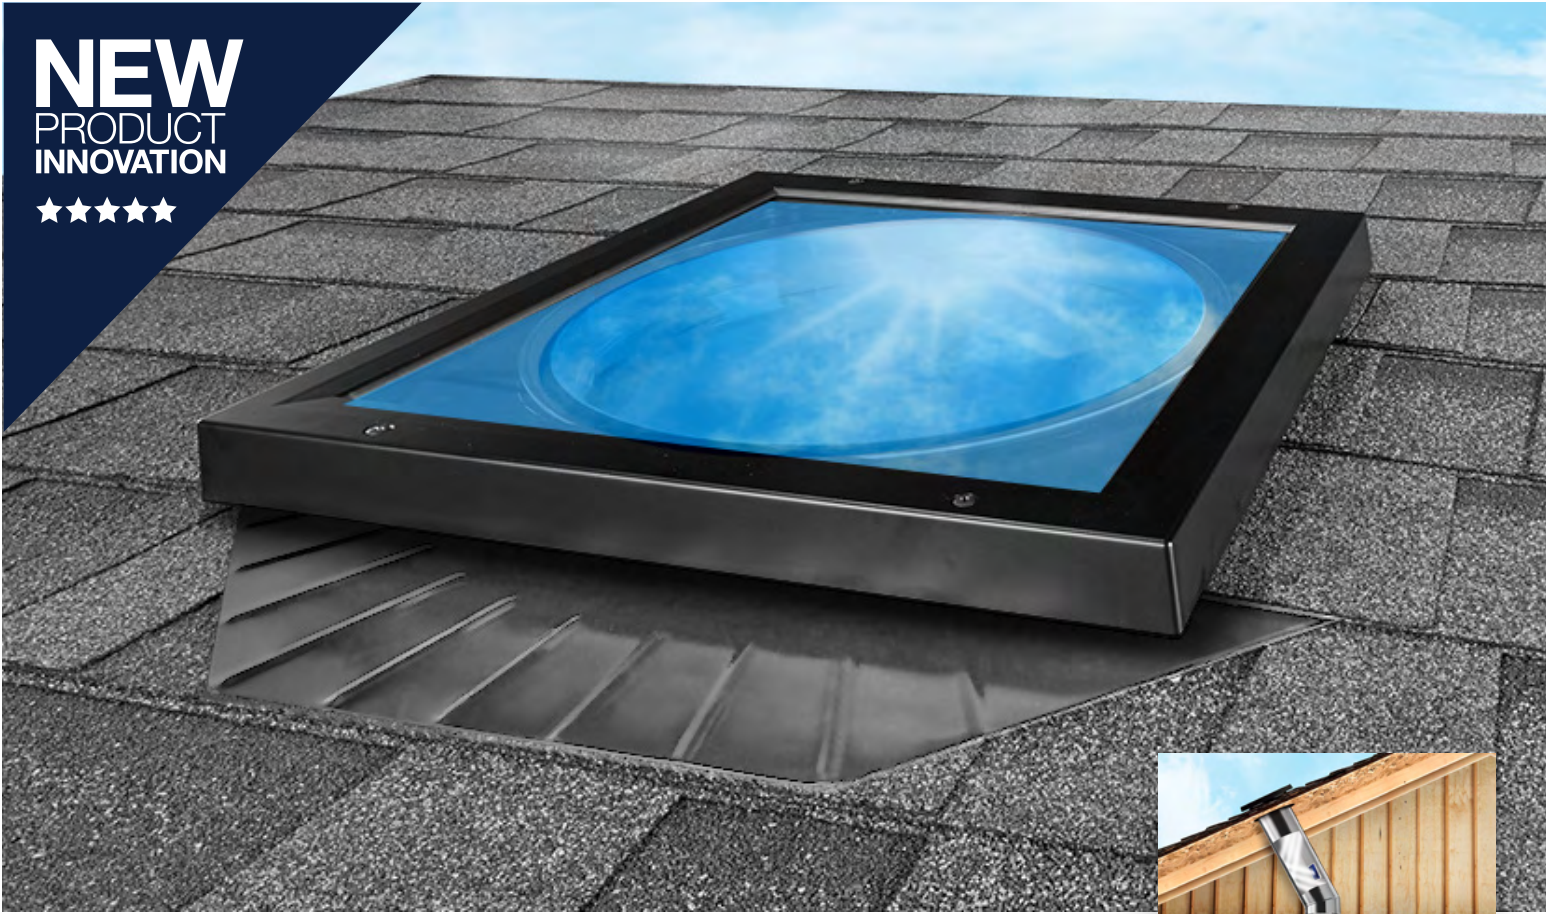

290 DS Low Profile

NEW
PRODUCT
INNOVATION

Als Teil unserer Architect-Serie wurde die 290 DS Low Profile entwickelt, um Ihrem Zuhause ein fantastisches Aussehen zu verleihen.

Wenn Sie ein elegantes, unaufdringliches Aussehen wünschen, bietet die Solatube 290 DS Low Profile ein attraktives Upgrade zu unseren herkömmlichen Standard-Kuppeln und sorgt für ein dezentes Erscheinungsbild auf Ihrem Dach.

Diese neue Produkt Innovation bietet eine patentierte Lichttechnologie, um mehr Sonnenlicht einzufangen als ein herkömmliches Dachflächenfenster.

- Ideales Design für Kunden die Wert auf die Optik ihres Daches legen
- Die Raybender Slim Technologie leitet Sonnenlicht auch bei niedrigen Lichteinfall in den Raum für optimale Lichtaufnahme
- sorgt den ganzen Tag über für gleichmäßiges Tageslicht
- bietet das ganze Jahr über unübertroffene Leistung
- Blockiert 99,5% schädliche UV Strahlen